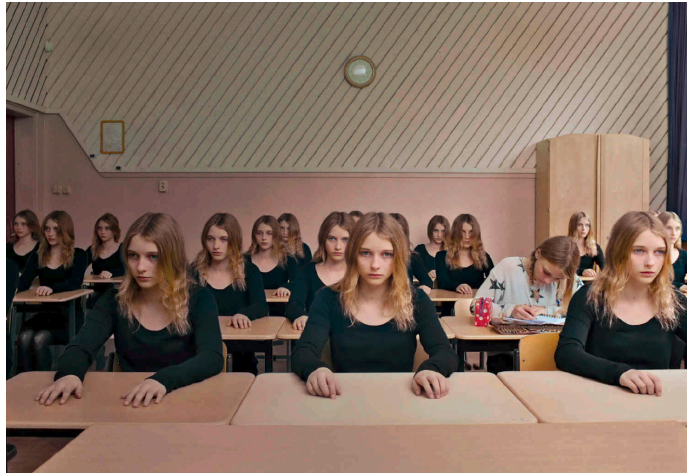

Niki Padidar

Geboren in Teheran. Studierte Fotografie an der New School University in New York sowie Kommunikationswissenschaft an der Universität von Amsterdam. NINNOC ist ihr Dokumentarfilmdebüt. Neben ihrer Arbeit als Regisseurin schreibt sie Drehbücher und ist als Künstlerin tätig. Sie lebt in Amsterdam.

Filmografie kurzer Dokumentarfilm: 2015
Ninnoc

Wer bin ich wirklich hinter meinem Lächeln? Und wen sehen die anderen in mir? Was ist überhaupt „normal“? Ninnoc schildert offen ihre Ängste und die Konflikte, die sie wegen ihrer vermeintlichen Andersartigkeit in der Schule auszufechten hat. Dementgegen steht ihre tiefe Sehnsucht, dazuzugehören. Das dokumentarische Porträt zeigt ein sensibles und willensstarkes Mädchen, das in hellsichtiger Verzweiflung gefangen ist. Darum tanzt sie sich frei.

Who am I really behind my smile? And who do the others see when they see me? What's "normal" really anyway? Ninnoc describes her fears and the conflicts that she has to endure at school due to her supposed "differentness". Her independence is matched only by her deep desire to belong. This documentary portrait shows a sensitive and strong-willed girl caught up in clear-sighted despair, trying hard to dance her troubles away.